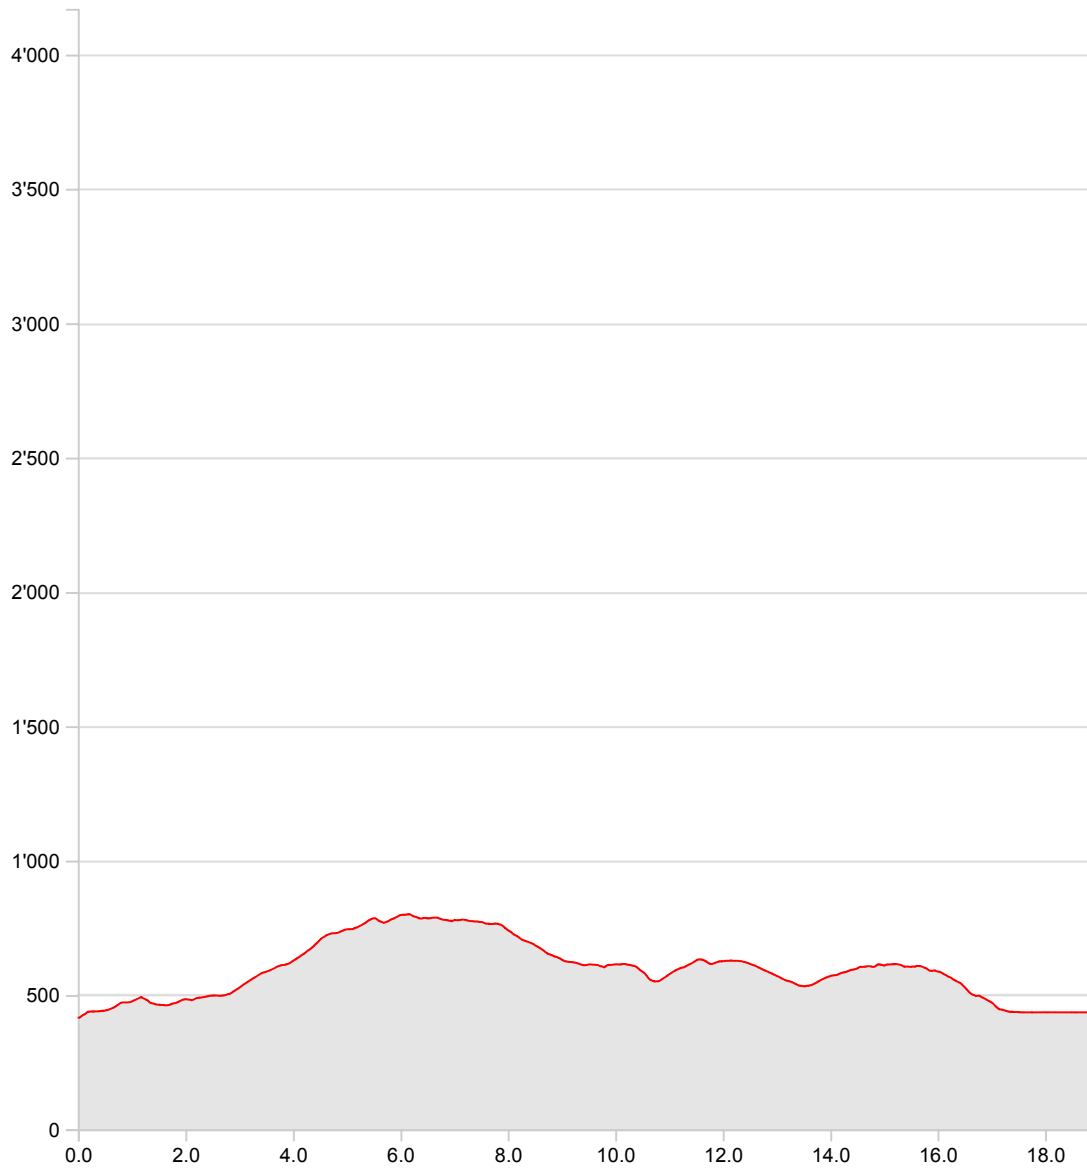

65_01 Risch-Luzern

Länge	18.88 km	Min/max Höhe	415 m/800 m
Auf-/Abstiege	675 m/654 m	Wanderzeit	5 h 12 min