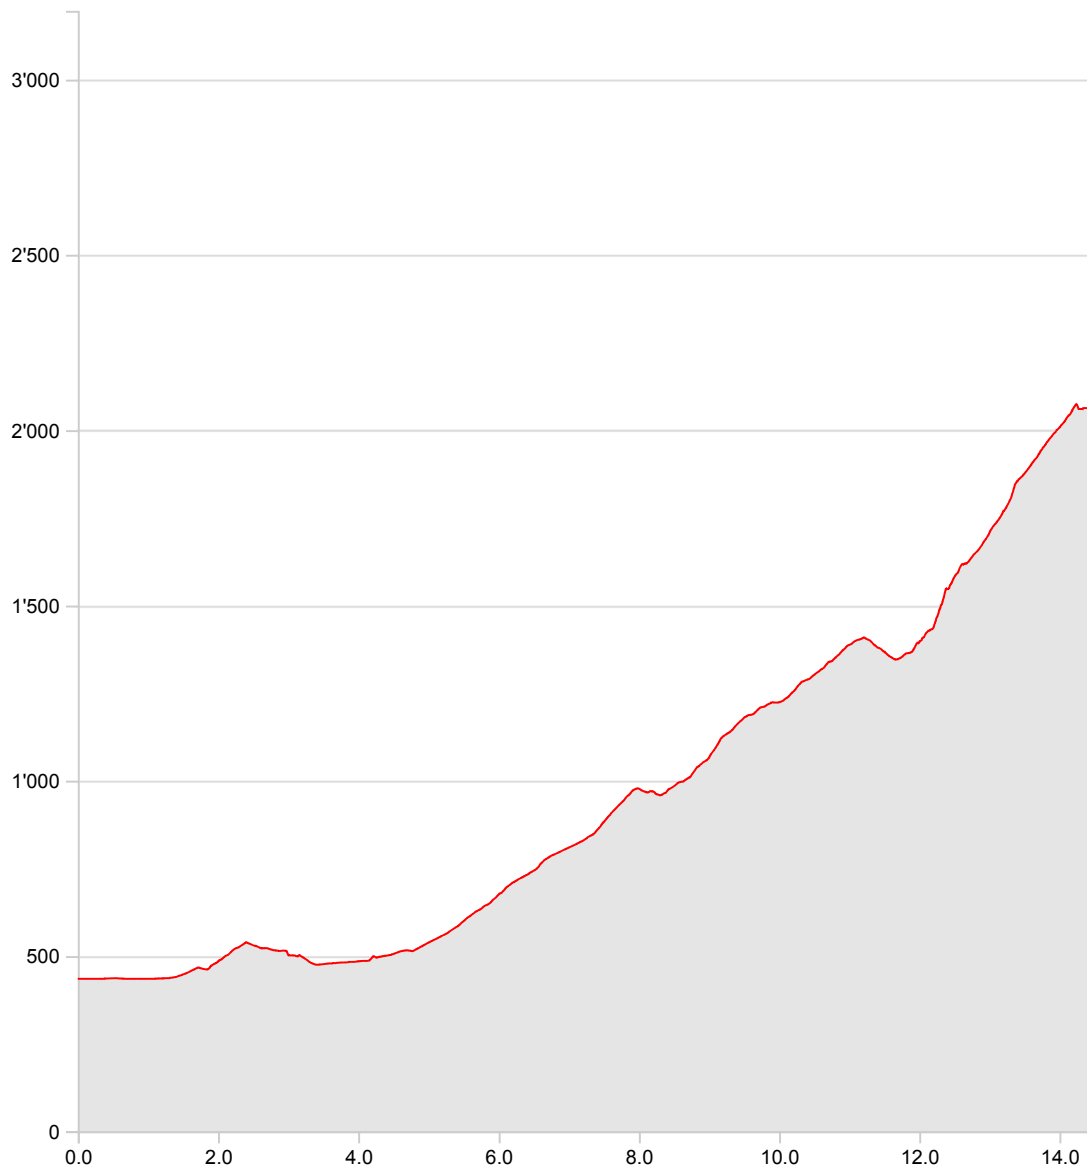

**65\_02b Luzern-Pilatus**

<b>Länge</b>	<b>14.47 km</b>	<b>Min/max Höhe</b>	<b>435 m/2'074 m</b>
<b>Auf-/Abstiege</b>	<b>1'830 m/198 m</b>	<b>Wanderzeit</b>	<b>6 h 27 min</b>