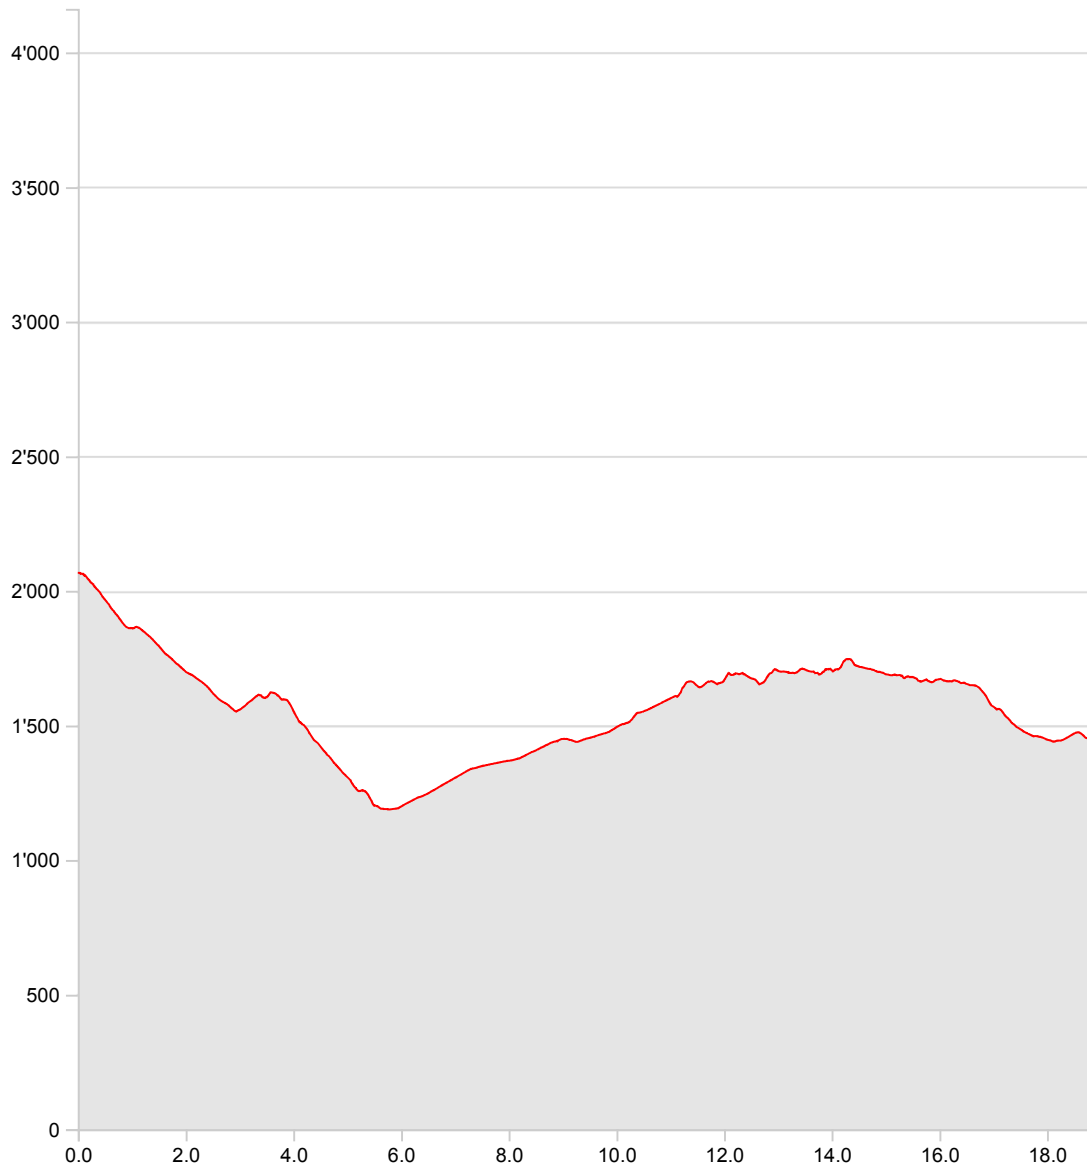

### 65\_03 Pilatus-Glaubenberg

<b>Länge</b>	<b>18.84 km</b>	<b>Min/max Höhe</b>	<b>1'188 m/2'067 m</b>
<b>Auf-/Abstiege</b>	<b>904 m/1'523 m</b>	<b>Wanderzeit</b>	<b>6 h 18 min</b>