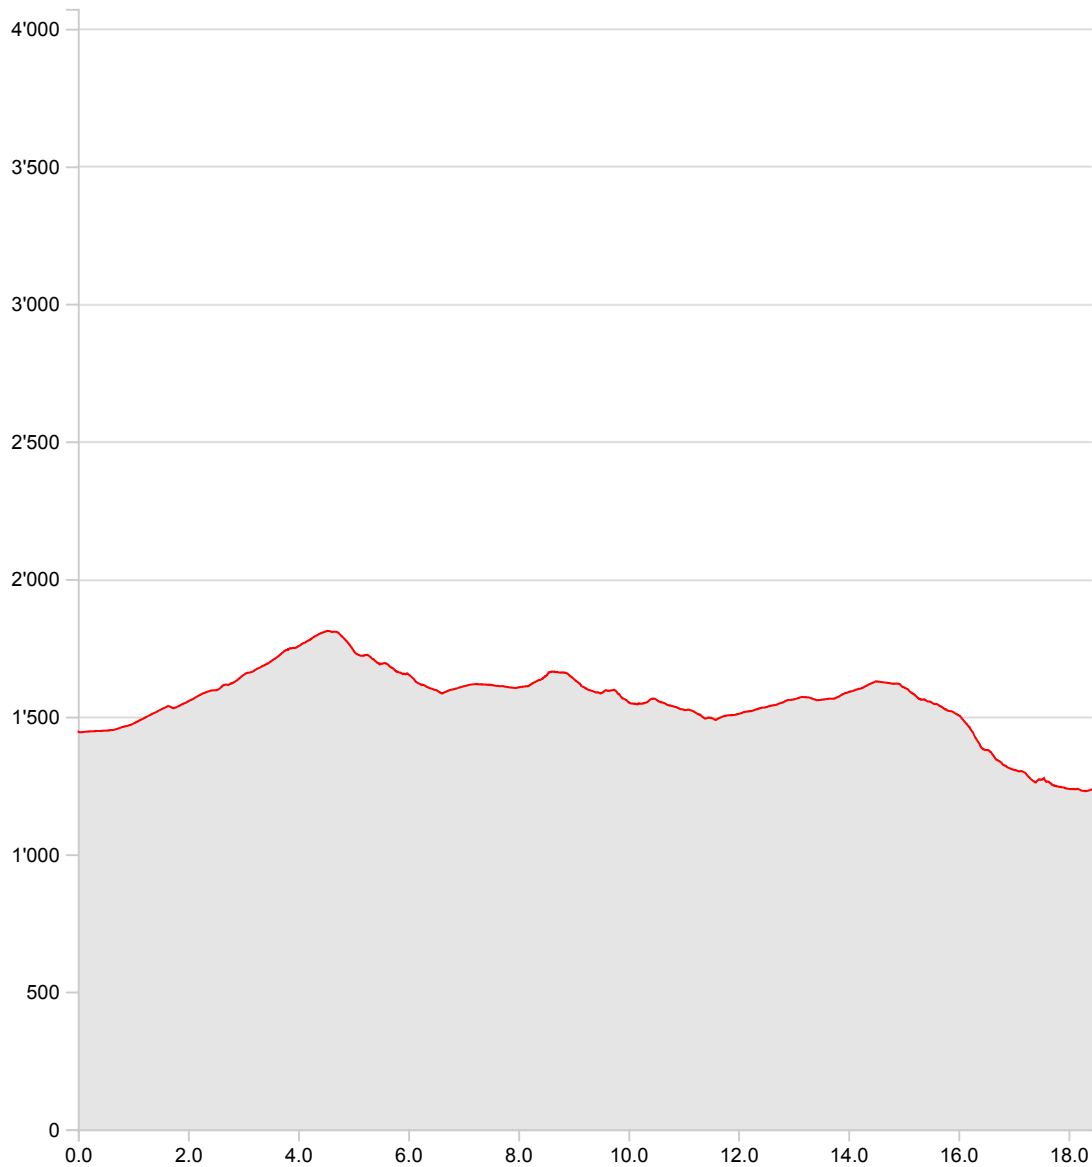

65_04 Glaubenberg-Sörenberg

Länge	18.43 km	Min/max Höhe	1'229 m/1'811 m
Auf-/Abstiege	743 m/953 m	Wanderzeit	5 h 27 min