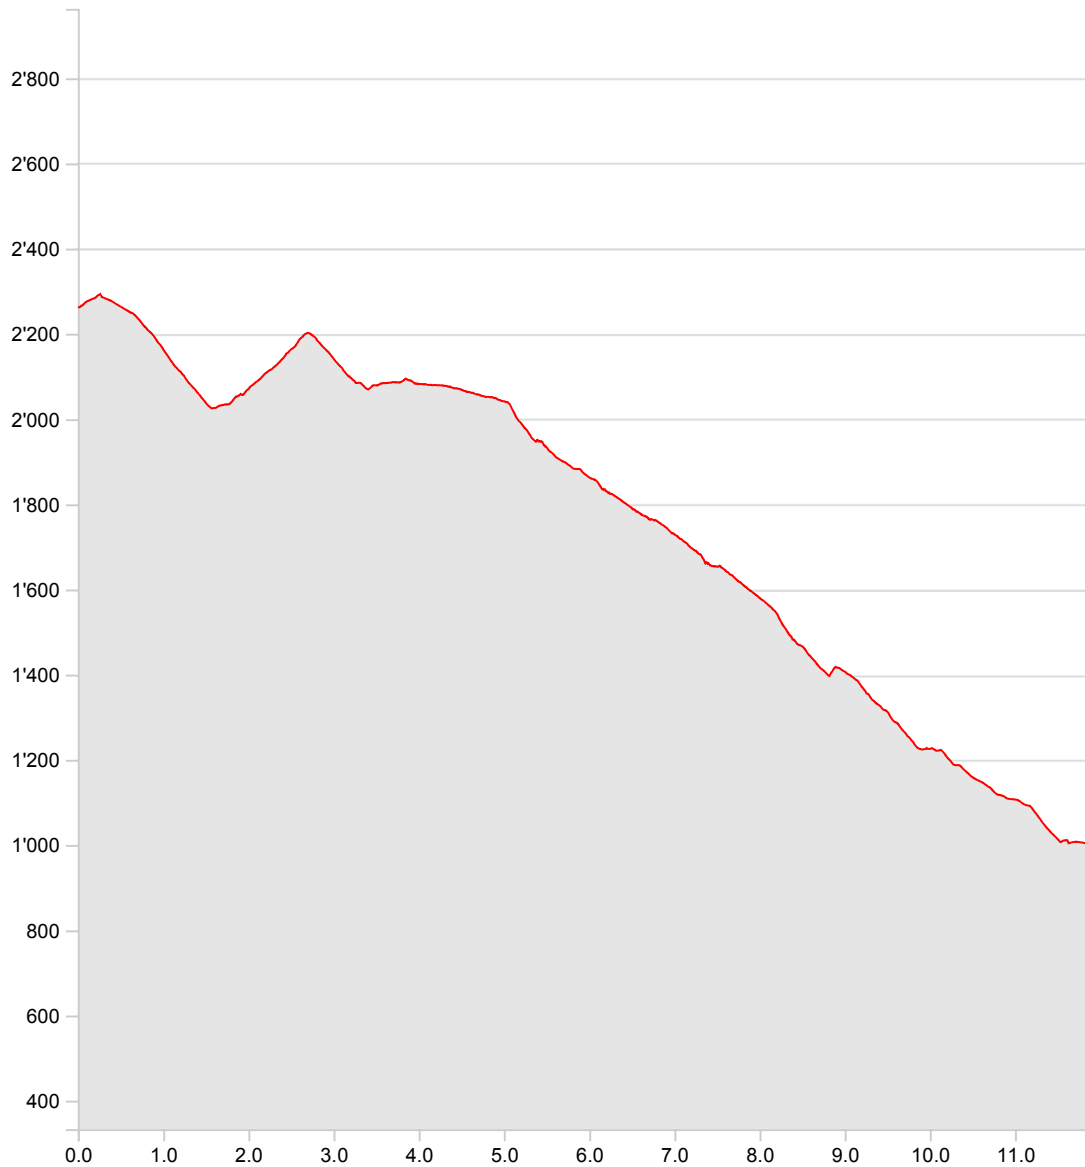

**65\_05 Rothorn-Brünig**

<b>Länge</b>	<b>11.90 km</b>	<b>Min/max Höhe</b>	<b>1'002 m/2'293 m</b>
<b>Auf-/Abstiege</b>	<b>305 m/1'565 m</b>	<b>Wanderzeit</b>	<b>4 h 2 min</b>