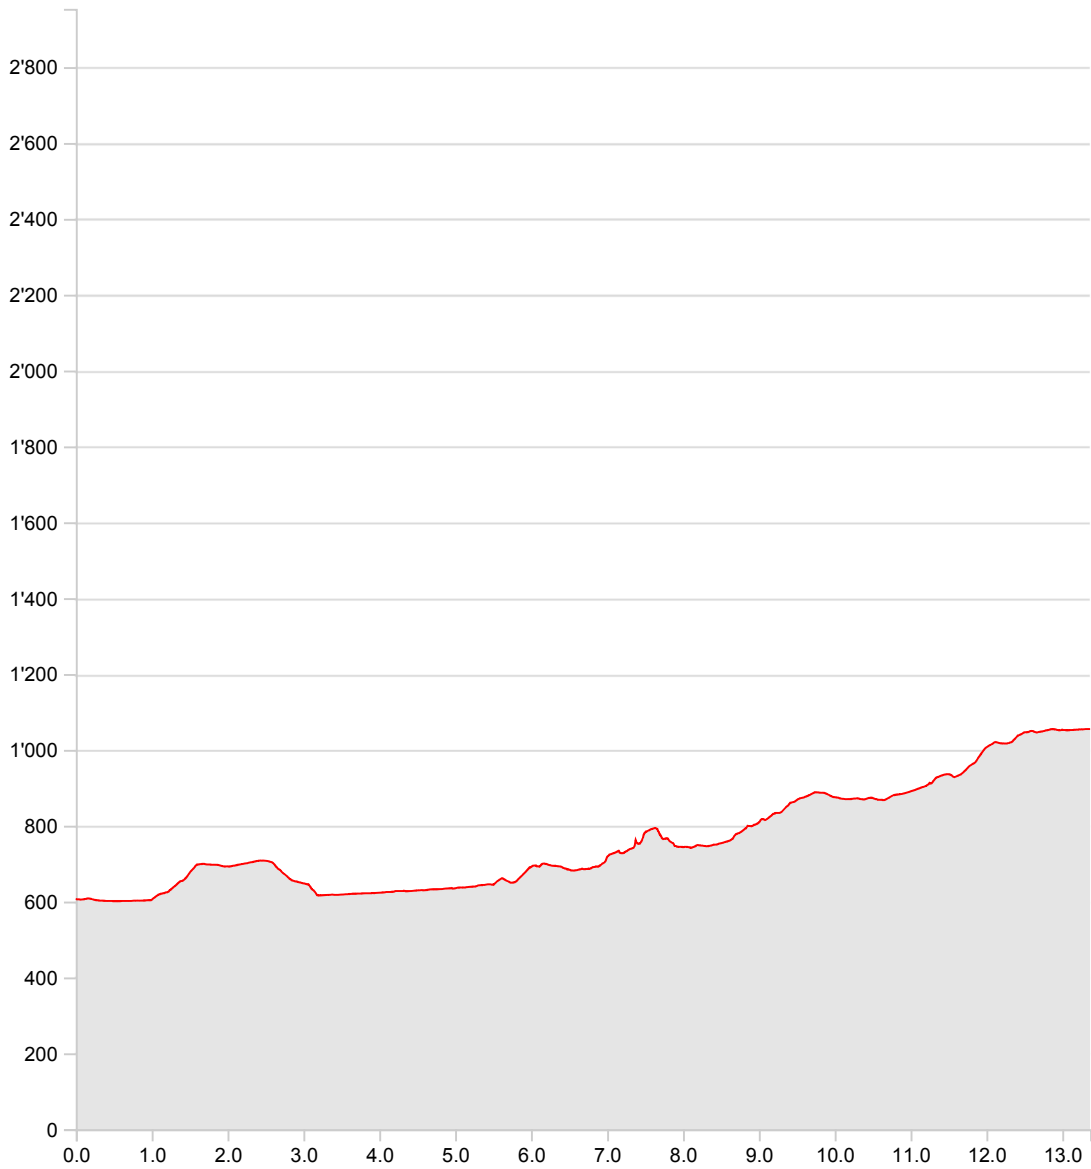

65_06 Meiringen-Guttannen

| | | | |
|----------------------|--------------------|---------------------|----------------------|
| Länge | 13.37 km | Min/max Höhe | 601 m/1'055 m |
| Auf-/Abstiege | 738 m/290 m | Wanderzeit | 4 h 15 min |