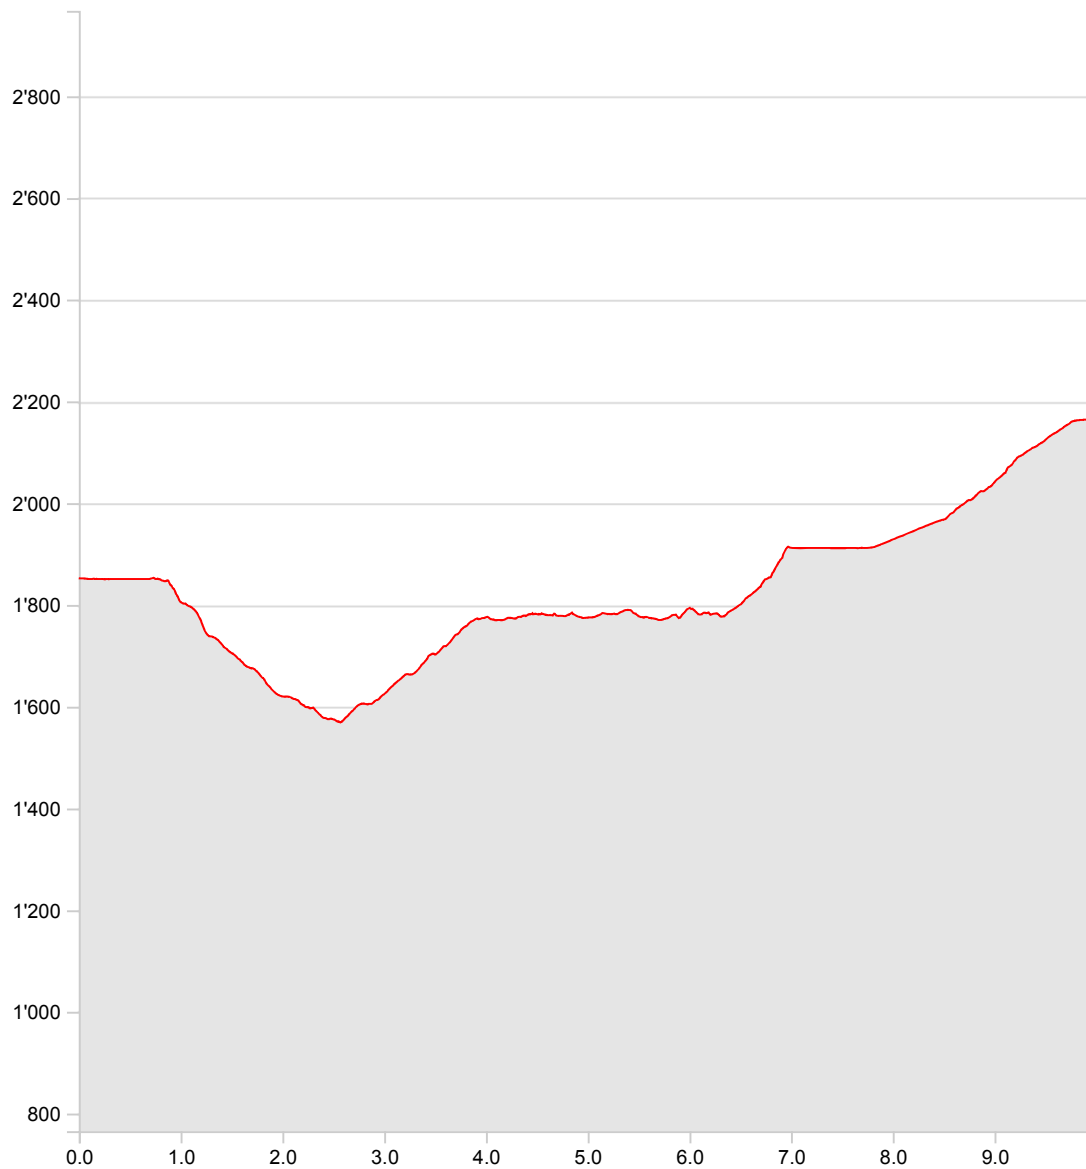

65_07 Gelmersee-Grimselpass

Länge	9.97 km	Min/max Höhe	1'569 m/2'164 m
Auf-/Abstiege	713 m/402 m	Wanderzeit	3 h 33 min