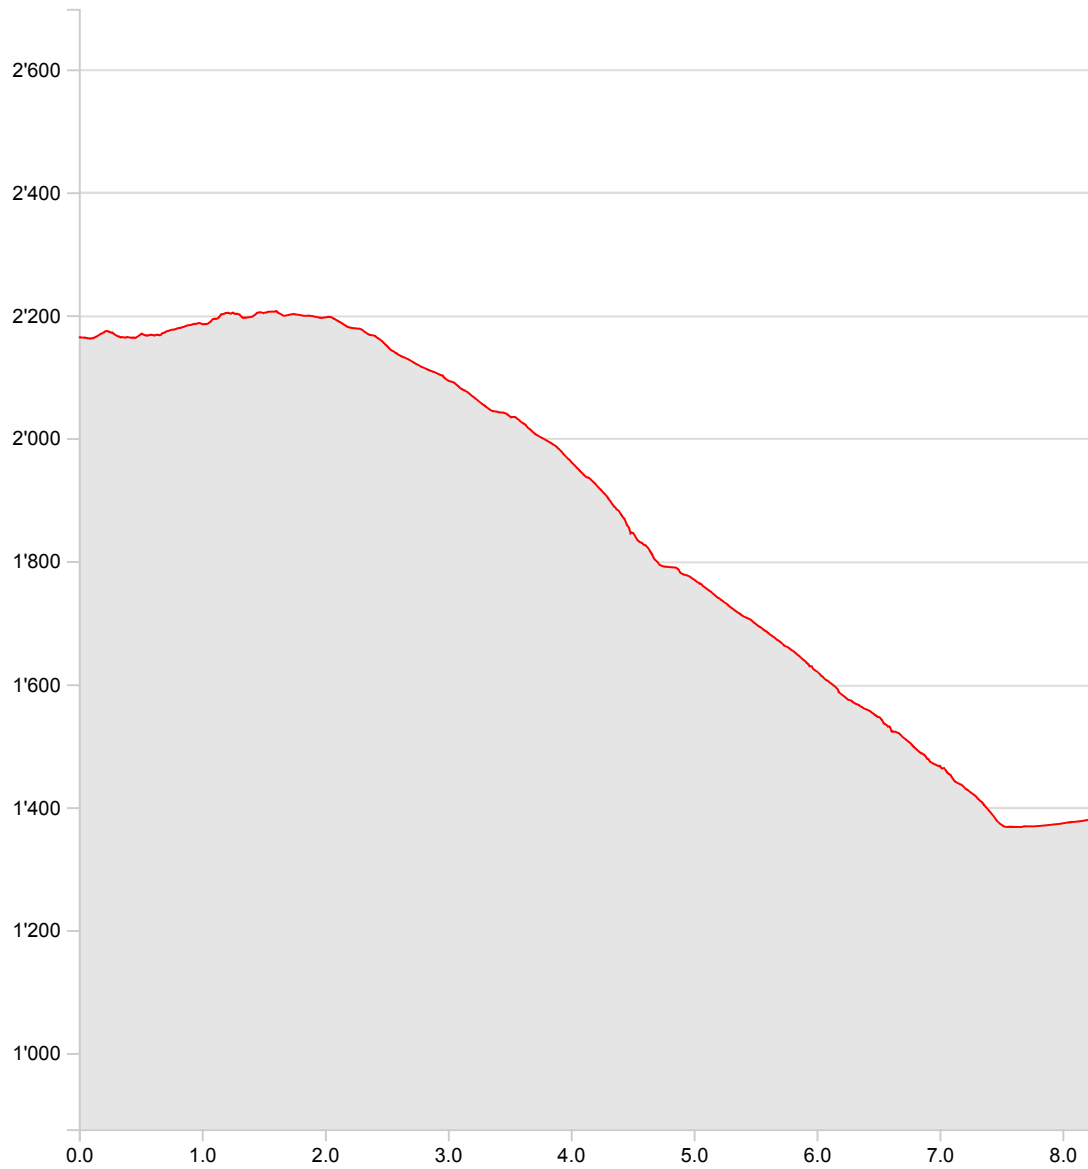

**65\_08 Grimselpass-Oberwald**

<b>Länge</b>	<b>8.25 km</b>	<b>Min/max Höhe</b>	<b>1'368 m/2'207 m</b>
<b>Auf-/Abstiege</b>	<b>103 m/887 m</b>	<b>Wanderzeit</b>	<b>2 h 24 min</b>