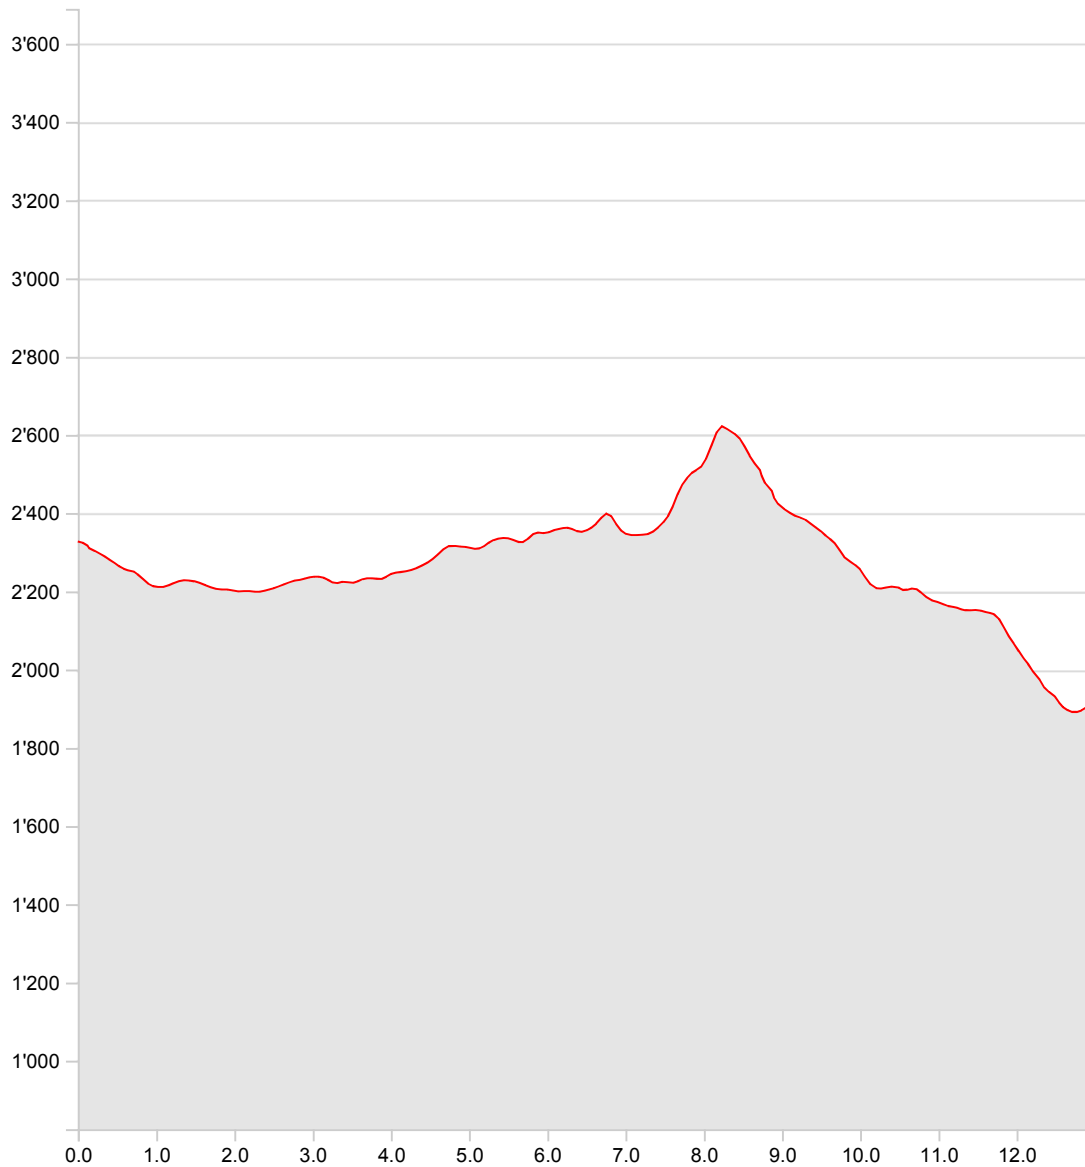

65_10 CornoGries-Robiei

Länge	12.97 km	Min/max Höhe	1'892 m/2'622 m
Auf-/Abstiege	570 m/991 m	Wanderzeit	4 h 21 min