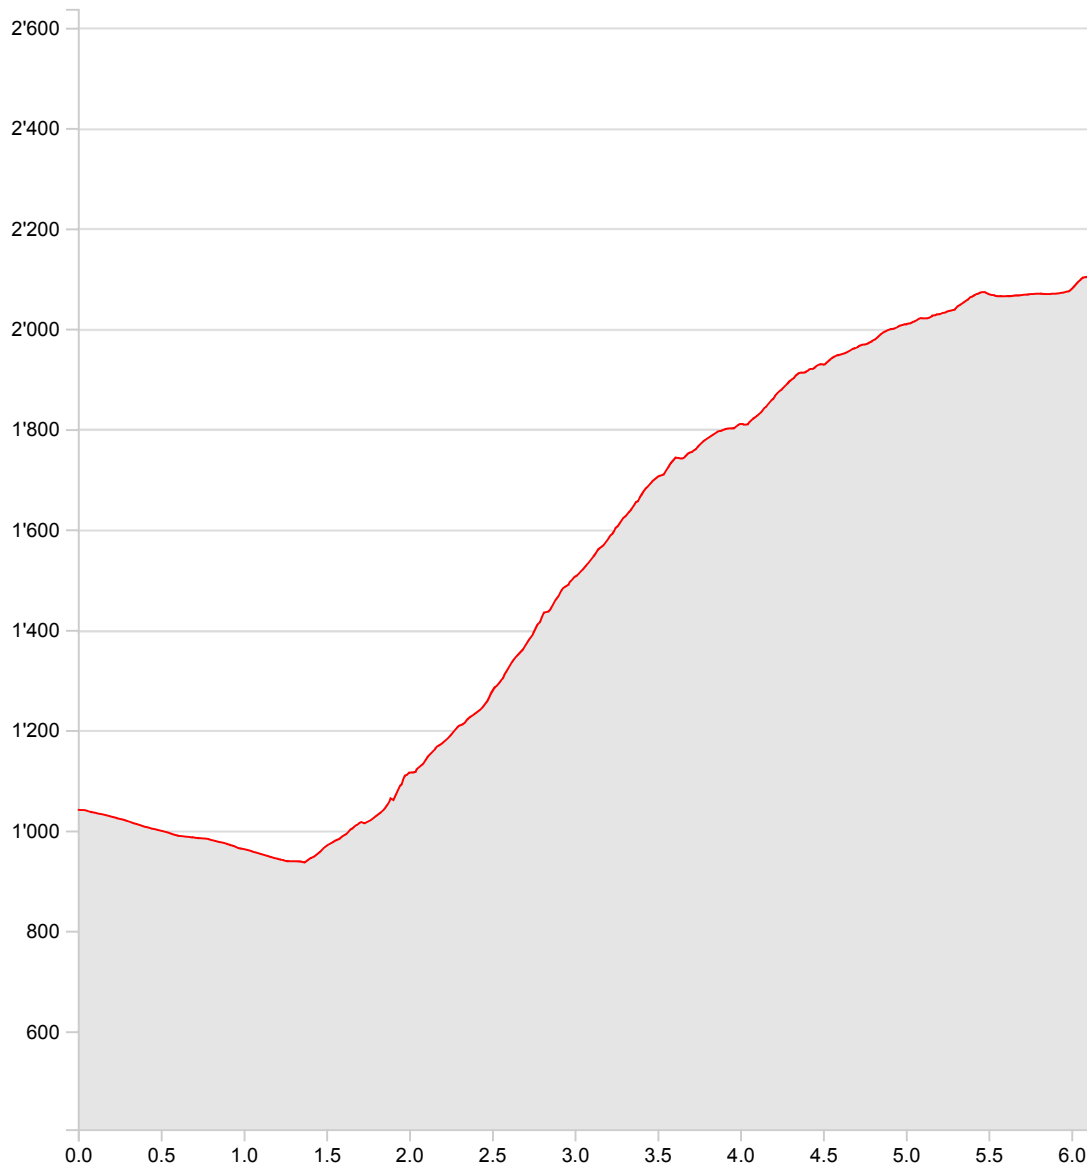

65_11 San Carlo-Piano delle Creste

Länge	6.13 km	Min/max Höhe	936 m/2'105 m
Auf-/Abstiege	1'191 m/127 m	Wanderzeit	3 h 51 min