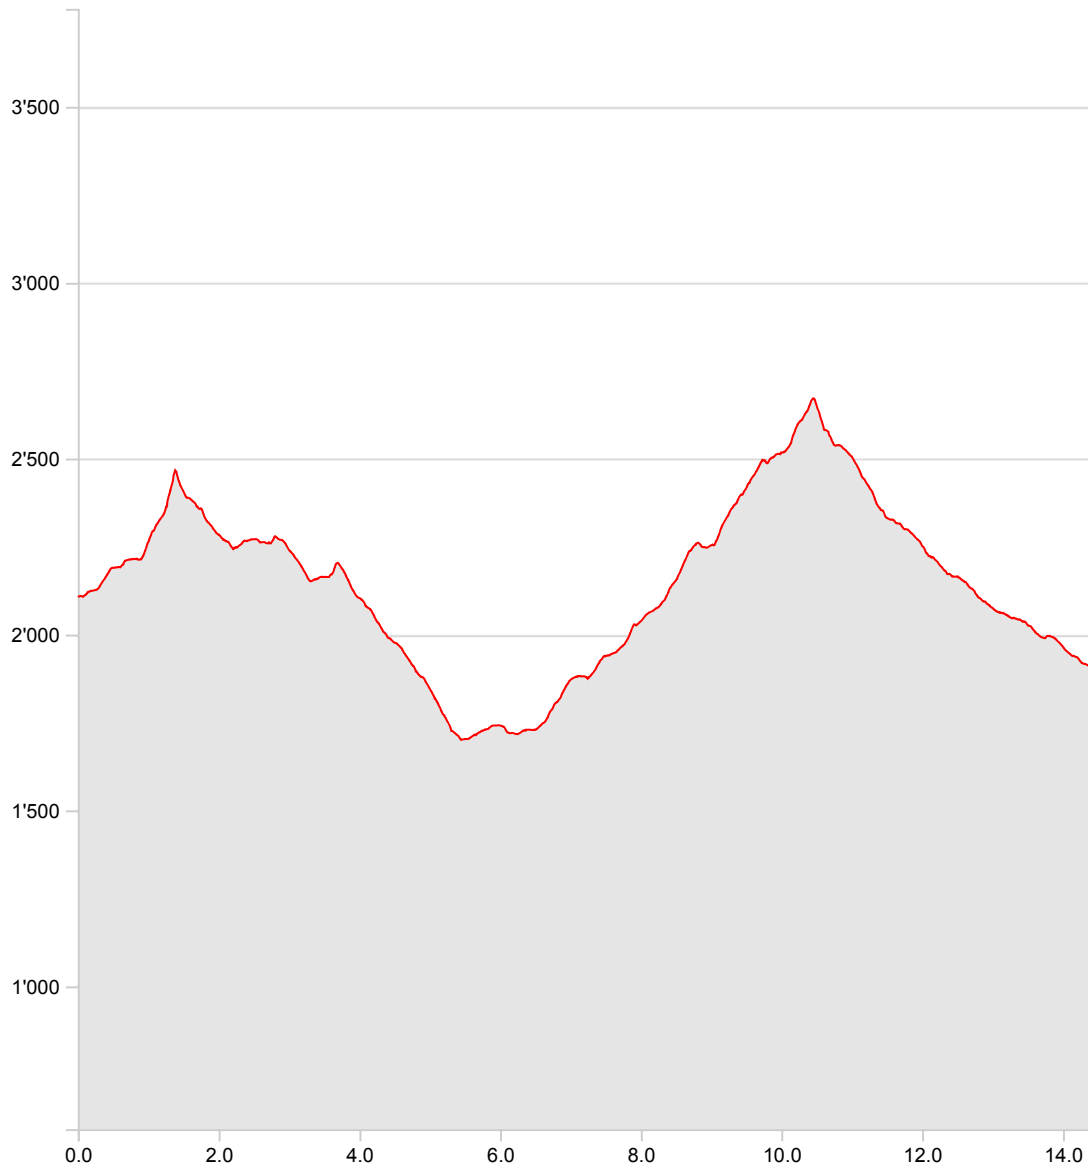

**65\_12 Piano delle Creste-Grossalp**

<b>Länge</b>	<b>14.42 km</b>	<b>Min/max Höhe</b>	<b>1'700 m/2'671 m</b>
<b>Auf-/Abstiege</b>	<b>1'548 m/1'751 m</b>	<b>Wanderzeit</b>	<b>7 h 43 min</b>