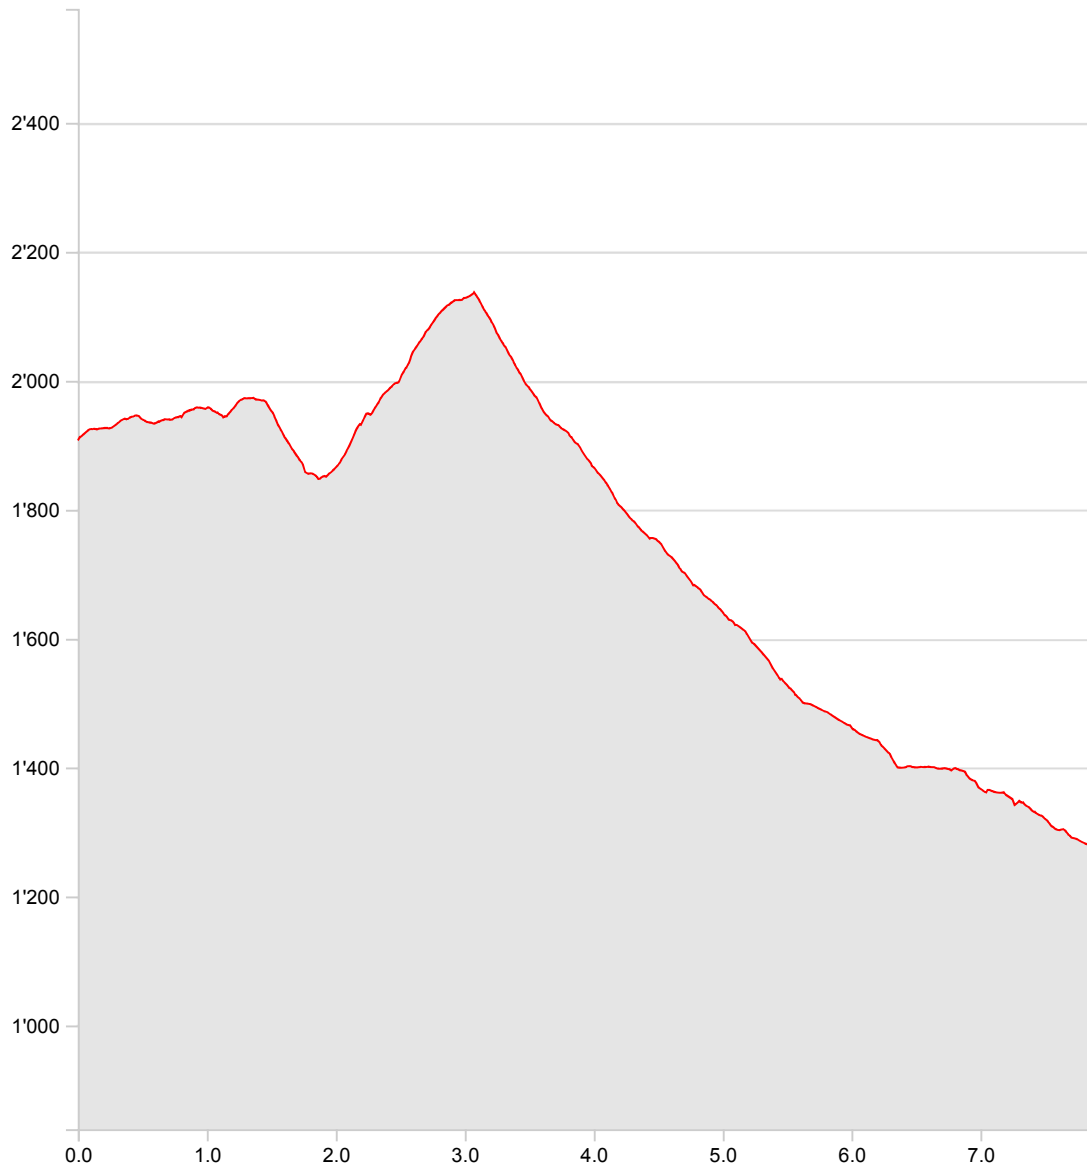

65_13 Grossalp-Campo Vallemaggia

Länge	7.87 km	Min/max Höhe	1'278 m/2'137 m
Auf-/Abstiege	427 m/1'056 m	Wanderzeit	3 h 14 min