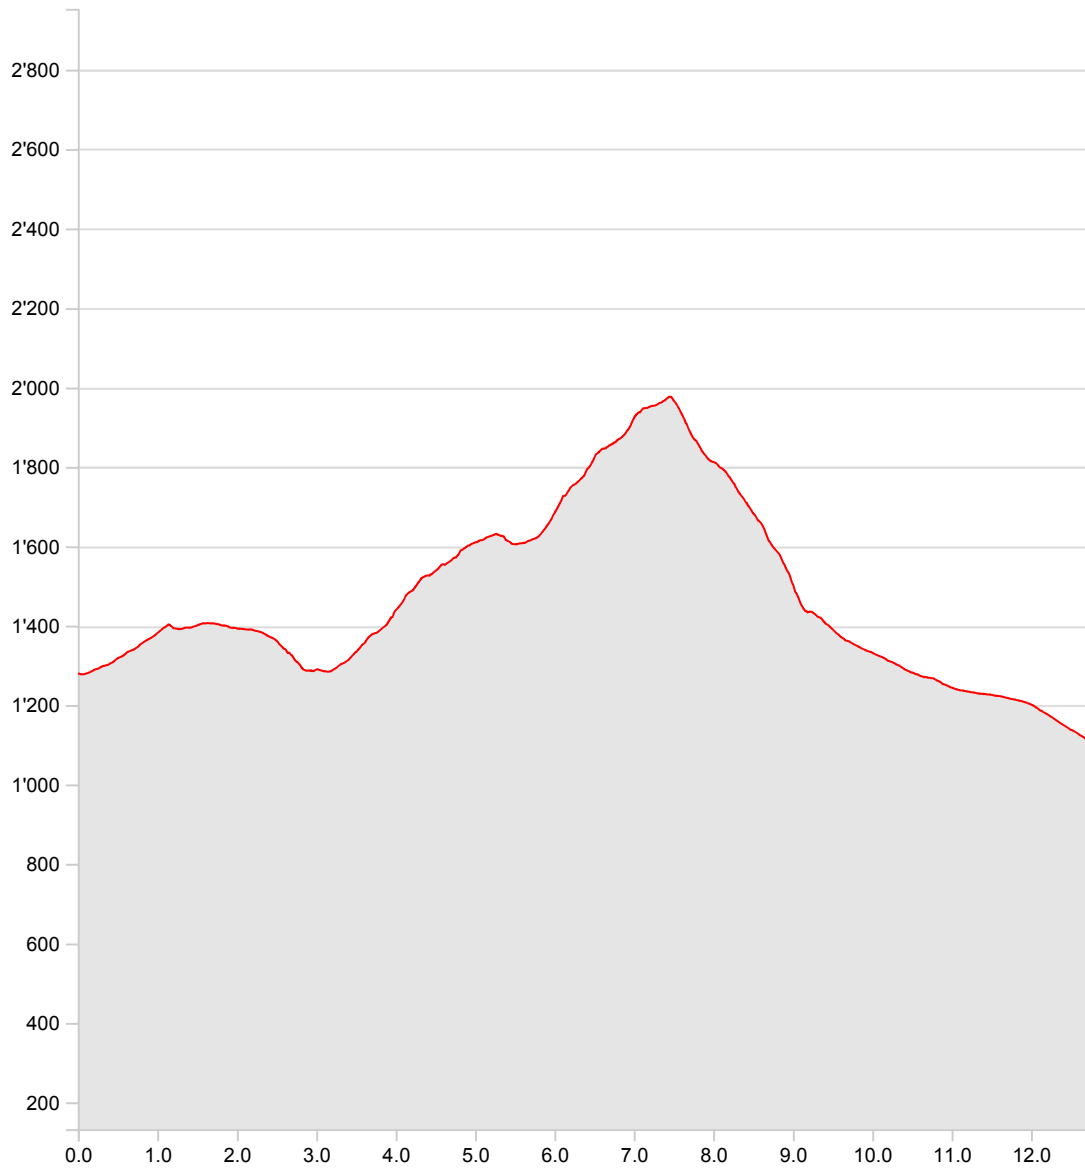

65_14 Campo Valle Maggia-Fondovalle/Verg

Länge	12.77 km	Min/max Höhe	1'108 m/1'977 m
Auf-/Abstiege	878 m/1'050 m	Wanderzeit	4 h 56 min