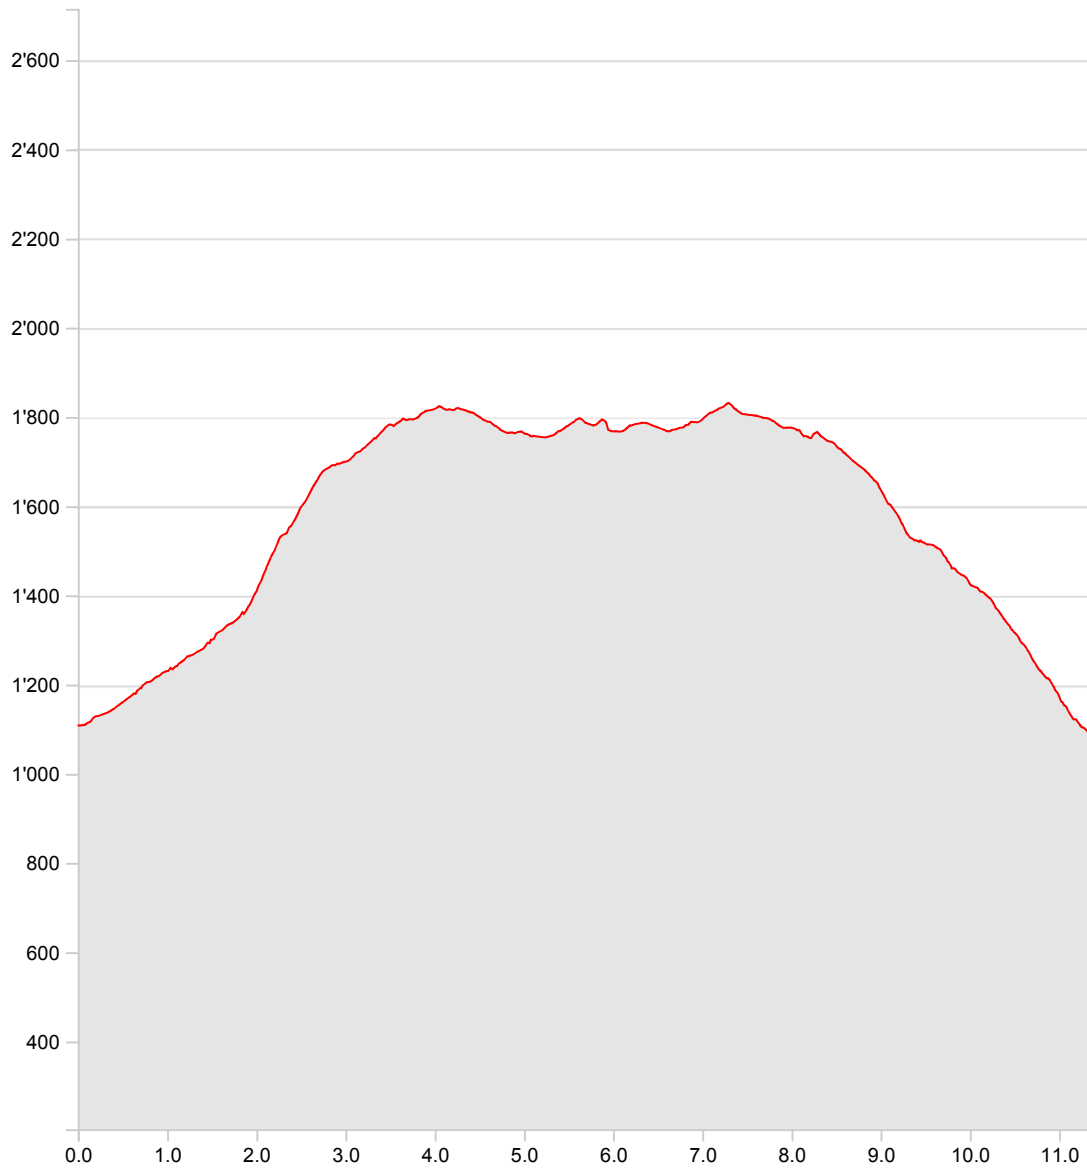

65_15 Vergeletto-Comologno

Länge	11.37 km	Min/max Höhe	1'087 m/1'831 m
Auf-/Abstiege	910 m/933 m	Wanderzeit	4 h 42 min