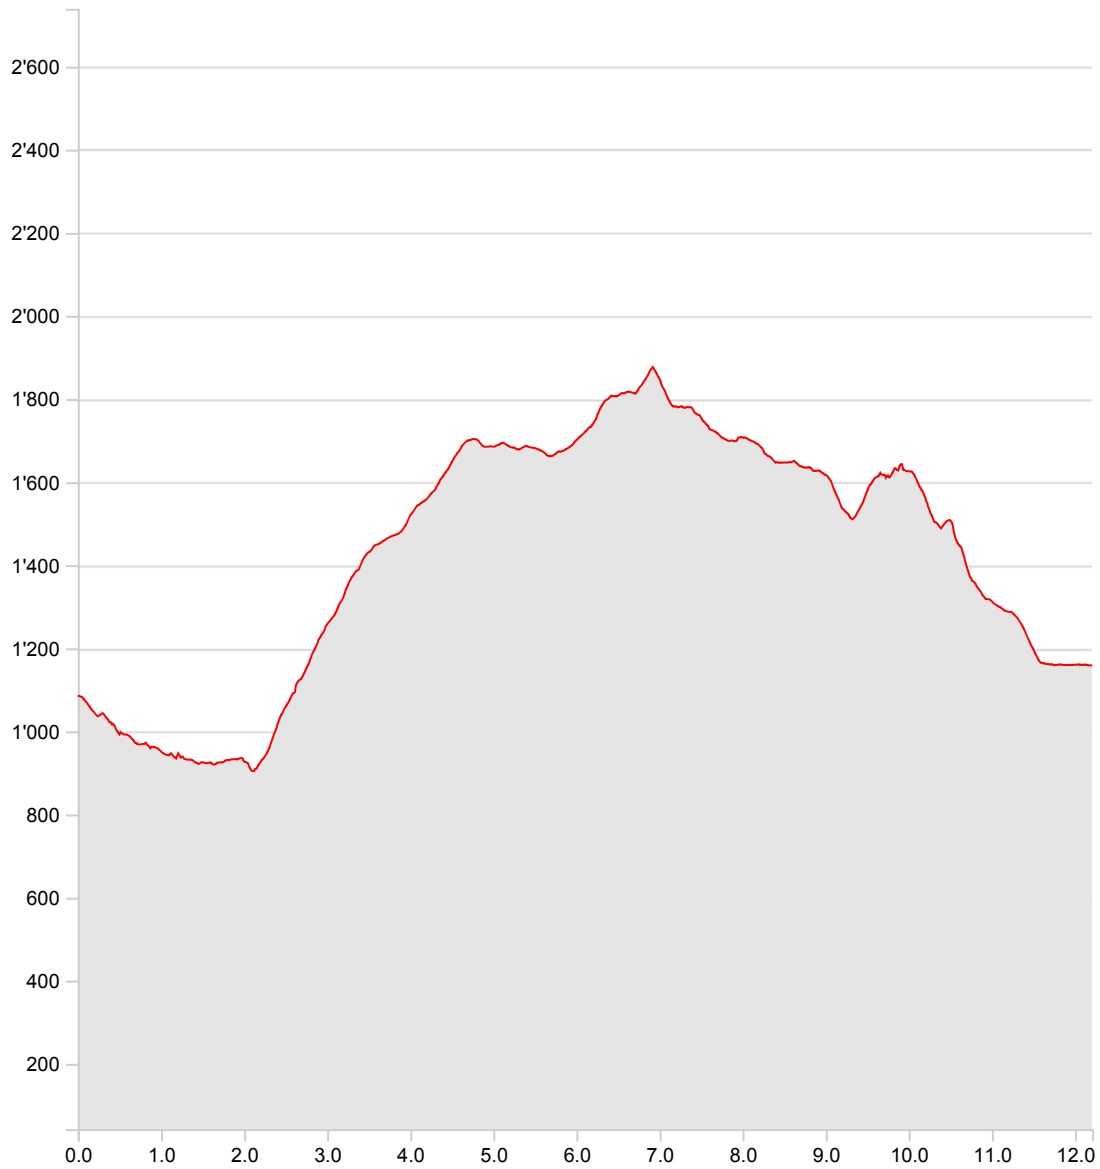

**65\_16 Comologno-Monte di Comino**

<b>Länge</b>	<b>12.21 km</b>	<b>Min/max Höhe</b>	<b>904 m/1'877 m</b>
<b>Auf-/Abstiege</b>	<b>1'323 m/1'250 m</b>	<b>Wanderzeit</b>	<b>6 h 19 min</b>